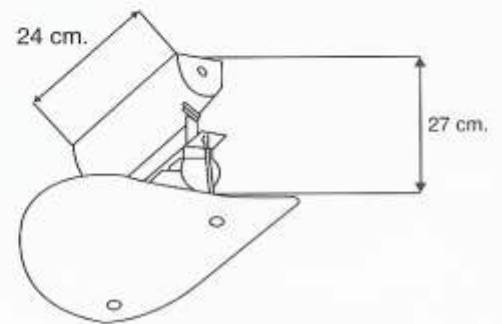

Venus

CL-Y012/1N-4

- Colgante de Techo
- Cuerpo de Acero
- Difusor de Cristal esmerilado
- Acabado Satinado
- 100 Watts.

Diana 4L

CL-P011/ 4S-1

- Candel
- Cuerpo de Acero
- Difusor de Cristal esmerilado
- Acabado Satinado
- 4 x 40 160 Watts.

Efeso

CL-J013/4N-2

- Candil
- Cuerpo de acero
- Acabado Satinado
- 4 x 50 200 Wats

Minerva 5L

CL-V011/5S-1

- Candil
- Cuerpo de Acero
- Acabado Satinado
- 5 x 40 200 Watts.