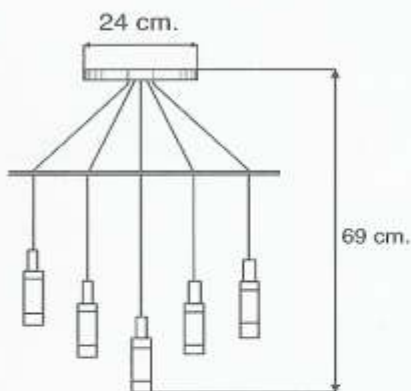

Venus

CL-Y012/1N-4

- Colgante de Techo
- Cuerpo de Acero
- Difusor de Cristal esmerilado
- Acabado Satinado
- 100 Watts.

Diana 4L

CL-P011/ 4S-1

- Candel
- Cuerpo de Acero
- Difusor de Cristal esmerilado
- Acabado Satinado
- 4 x 40 160 Watts.

Efeso

CL-J013/4N-2

- Candil
- Cuerpo de acero
- Acabado Satinado
- 4 x 50 200 Wats

Minerva 5L

CL-V011/5S-1

- Candil
- Cuerpo de Acero
- Acabado Satinado
- 5 x 40 200 Watts.