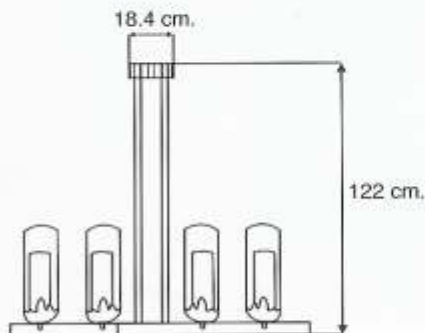

Venus

CL-Y012/1N-4

- Colgante de Techo
- Cuerpo de Acero
- Difusor de Cristal esmerilado
- Acabado Satinado
- 100 Watts.

Diana 4L

CL-P011/ 4S-1

- Candel
- Cuerpo de Acero
- Difusor de Cristal esmerilado
- Acabado Satinado
- 4 x 40 160 Watts.

Efeso

CL-J013/4N-2

- Candil
- Cuerpo de acero
- Acabado Satinado
- 4 x 50 200 Wats

Minerva 5L

CL-V011/5S-1

- Candil
- Cuerpo de Acero
- Acabado Satinado
- 5 x 40 200 Watts.