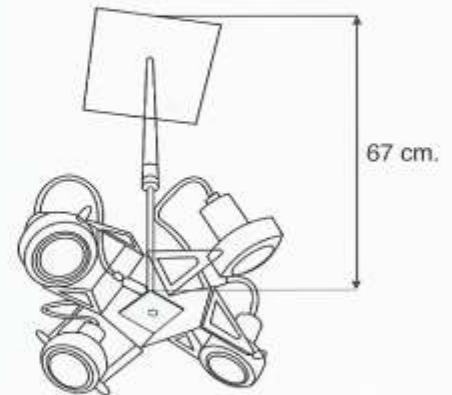

Venus

CL-Y012/1N-4

- Colgante de Techo
- Cuerpo de Acero
- Difusor de Cristal esmerilado
- Acabado Satinado
- 100 Watts.

Diana 4L

CL-P011/ 4S-1

- Candel
- Cuerpo de Acero
- Difusor de Cristal esmerilado
- Acabado Satinado
- 4 x 40 160 Watts.

Efeso

CL-J013/4N-2

- Candil
- Cuerpo de acero
- Acabado Satinado
- 4 x 50 200 Wats

Minerva 5L

CL-V011/5S-1

- Candil
- Cuerpo de Acero
- Acabado Satinado
- 5 x 40 200 Watts.