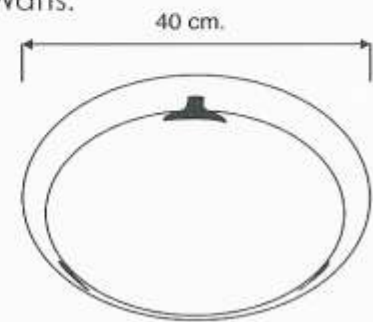

Apolo PL 30

CO/PL-04

- Luminaria de techo plafón
- Plafón redondo de 30 cm de diámetro
- Cuerpo de acero
- Herraje Satinado Blanco Bronce
- Cristal acabado esmerilado
- 1 x 75 Watts.

Apolo AR

CO/AR-05

- Luminaria de pared
- Arbotante redondo de 30 cm de diámetro
- Cuerpo de acero
- Herraje Satinado Blanco Bronce
- Cristal acabado esmerilado
- 1 x 75 Watts.

Saturno PL 30

CO/PL-06

- Luminaria de techo plafón
- Plafón redondo de 30 cm de diámetro
- Cuerpo de acero
- Herraje Satinado Blanco
- Cristal doble, acabado esmerilado
- 1 x 75 Watts.

Luminarias Techo Plafón/Pared

Saturno PL 40

CO/AR-07

- Luminaria de techo plafón
- Plafón redondo de 40 cm de diámetro
- Cuerpo de acero
- Herraje Satinado Blanco
- Cristal doble, acabado esmerilado
- 2 x 75 150 Watts.

Saturno AR

CO/AR-08

- Luminaria de pared
- Arbotante redondo de 30 cm de diámetro
- Cuerpo de acero
- Herraje Satinado Blanco
- Cristal doble, acabado esmerilado
- 1 x 75 Watts.