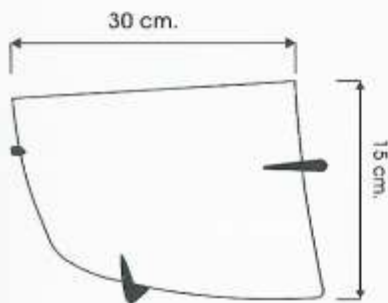

Afrodita AR CO/AR-02

- Luminaria de pared
- Braquet rectangular
- Cuerpo de acero
- Herraje **Satinado**
- Cristal acabado esmerilado
- 1x 75 Watts.