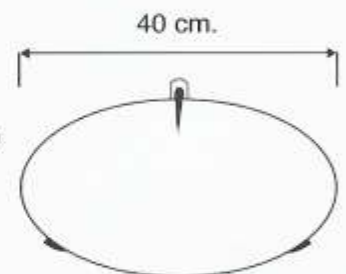

Apolo PL 40 CO/PL-03

- Luminaria de techo plafón
- Plafón redondo de 40 cm de diámetro
- Cuerpo de acero
- Herraje **Satinado Blanco Bronze**
- Cristal acabado esmerilado
- 2 x 75 150 Watts.

Luminarias Techo Plafón/Pared

Saturno PL 30

CO/PL-06

- Luminaria de techo plafón
- Plafón redondo de 30 cm de diámetro
- Cuerpo de acero
- Herraje Satinado Blanco
- Cristal doble, acabado esmerilado
- 1 x 75 Watts.

Luminarias Techo Plafón/Pared

Saturno PL 40

CO/AR-07

- Luminaria de techo plafón
- Plafón redondo de 40 cm de diámetro
- Cuerpo de acero
- Herraje Satinado Blanco
- Cristal doble, acabado esmerilado
- 2 x 75 150 Watts.

Saturno AR

CO/AR-08

- Luminaria de pared
- Arbotante redondo de 30 cm de diámetro
- Cuerpo de acero
- Herraje Satinado Blanco
- Cristal doble, acabado esmerilado
- 1 x 75 Watts.