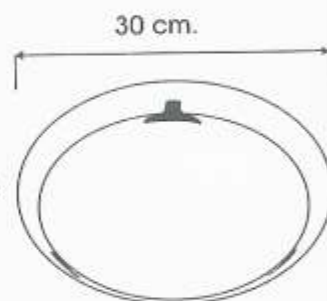

Apolo PL 30

CO/PL-04

- Luminaria de techo plafón
- Plafón redondo de 30 cm de diámetro
- Cuerpo de acero
- Herraje Satinado Blanco Bronce
- Cristal acabado esmerilado
- 1 x 75 Watts.

Apolo AR

CO/AR-05

- Luminaria de pared
- Arbotante redondo de 30 cm de diámetro
- Cuerpo de acero
- Herraje Satinado Blanco Bronce
- Cristal acabado esmerilado
- 1 x 75 Watts.

Saturno PL 30

CO/PL-06

- Luminaria de techo plafón
- Plafón redondo de 30 cm de diámetro
- Cuerpo de acero
- Herraje Satinado Blanco
- Cristal doble, acabado esmerilado
- 1 x 75 Watts.

Luminarias Techo Plafón/Pared

Saturno PL 40

CO/AR-07

- Luminaria de techo plafón
- Plafón redondo de 40 cm de diámetro
- Cuerpo de acero
- Herraje Satinado Blanco
- Cristal doble, acabado esmerilado
- 2 x 75 150 Watts.

Saturno AR

CO/AR-08

- Luminaria de pared
- Arbotante redondo de 30 cm de diámetro
- Cuerpo de acero
- Herraje Satinado Blanco
- Cristal doble, acabado esmerilado
- 1 x 75 Watts.