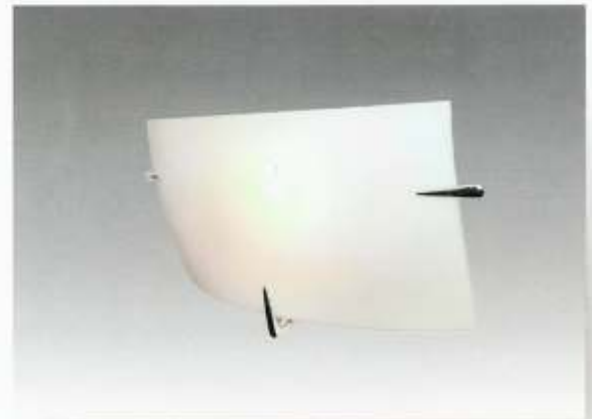

Luminarias Techo Plafón/Pared

Afrodita PL CO/PL-01

- Luminaria de pared
- Plafón cuadrado
- Cuerpo de acero
- Herraje **Satinado**
- Cristal acabado esmerilado
- 1x 75 Watts.

Afrodita AR CO/AR-02

- Luminaria de pared
- Braquet rectangular
- Cuerpo de acero
- Herraje **Satinado**
- Cristal acabado esmerilado
- 1x 75 Watts.

Apolo PL 40 CO/PL-03

- Luminaria de techo plafón
- Plafón redondo de 40 cm de diámetro
- Cuerpo de acero
- Herraje **Satinado Blanco Bronze**
- Cristal acabado esmerilado
- 2 x 75 150 Watts.

Luminarias Techo Plafón/Pared

Saturno PL 30

CO/PL-06

- Luminaria de techo plafón
- Plafón redondo de 30 cm de diámetro
- Cuerpo de acero
- Herraje Satinado Blanco
- Cristal doble, acabado esmerilado
- 1 x 75 Watts.

Luminarias Techo Plafón/Pared

- Luminaria de pared
- Arbotante redondo de 30 cm de diámetro
- Cuerpo de acero
- Herraje Satinado Blanco
- Cristal doble, acabado esmerilado
- 1 x 75 Watts.