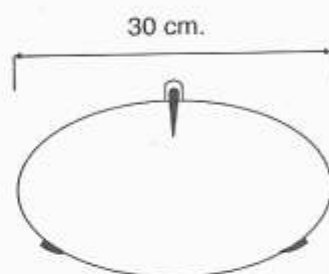

Apolo PL 40 CO/PL-03

- Luminaria de techo plafón
- Plafón redondo de 40 cm de diámetro
- Cuerpo de acero
- Herraje **Satinado Blanco Bronze**
- Cristal acabado esmerilado
- 2 x 75 150 Watts.

Luminarias Techo Plafón/Pared

Apolo PL 30

CO/PL-04

- Luminaria de techo plafón
- Plafón redondo de 30 cm de diámetro
- Cuerpo de acero
- Herraje Satinado Blanco Bronce
- Cristal acabado esmerilado
- 1 x 75 Watts.

Apolo AR

CO/AR-05

- Luminaria de pared
- Arbotante redondo de 30 cm de diámetro
- Cuerpo de acero
- Herraje Satinado Blanco Bronce
- Cristal acabado esmerilado
- 1 x 75 Watts.

Saturno PL 30

CO/PL-06

- Luminaria de techo plafón
- Plafón redondo de 30 cm de diámetro
- Cuerpo de acero
- Herraje Satinado Blanco
- Cristal doble, acabado esmerilado
- 1 x 75 Watts.

Luminarias Techo Plafón/Pared

- Luminaria de pared
- Arbotante redondo de 30 cm de diámetro
- Cuerpo de acero
- Herraje Satinado Blanco
- Cristal doble, acabado esmerilado
- 1 x 75 Watts.