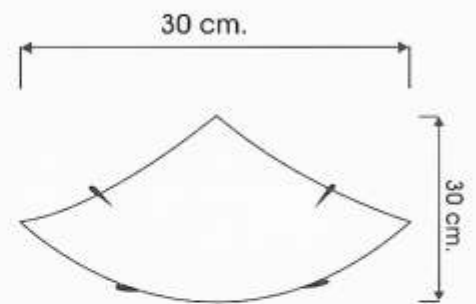

Afrodita PL CO/PL-01

- Luminaria de pared
- Plafón cuadrado
- Cuerpo de acero
- Herraje **Satinado**
- Cristal acabado esmerilado
- 1x 75 Watts.