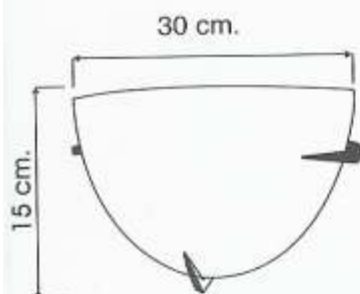

Apolo PL 30

CO/PL-04

- Luminaria de techo plafón
- Plafón redondo de 30 cm de diámetro
- Cuerpo de acero
- Herraje Satinado Blanco Bronce
- Cristal acabado esmerilado
- 1 x 75 Watts.

Apolo AR

CO/AR-05

- Luminaria de pared
- Arbotante redondo de 30 cm de diámetro
- Cuerpo de acero
- Herraje Satinado Blanco Bronce
- Cristal acabado esmerilado
- 1 x 75 Watts.

Saturno PL 30

CO/PL-06

- Luminaria de techo plafón
- Plafón redondo de 30 cm de diámetro
- Cuerpo de acero
- Herraje Satinado Blanco
- Cristal doble, acabado esmerilado
- 1 x 75 Watts.

Luminarias Techo Plafón/Pared

Saturno PL 40

CO/AR-07

- Luminaria de techo plafón
- Plafón redondo de 40 cm de diámetro
- Cuerpo de acero
- Herraje Satinado Blanco
- Cristal doble, acabado esmerilado
- 2 x 75 150 Watts.

Saturno AR

CO/AR-08

- Luminaria de pared
- Arbotante redondo de 30 cm de diámetro
- Cuerpo de acero
- Herraje Satinado Blanco
- Cristal doble, acabado esmerilado
- 1 x 75 Watts.