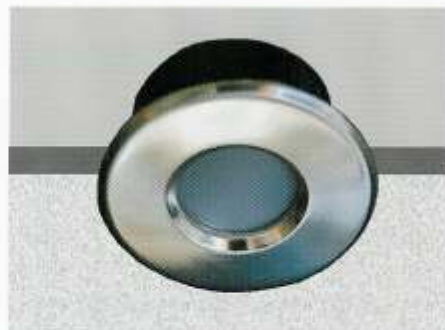

Luminarias Empotrar

Zeus

RO/EM-57

- Luminaria de empotrar
- Cuerpo de Acero
- Acabado Satinado y color blanco
- 50 watts halógeno
- Color: **Satinado** **Blanco**

Juno

RO/EM-23

- Luminaria de empotrar
- Cuerpo de Acero
- Acabado Satinado y color blanco
- 50 watts halógeno
- Color: **Satinado** **Blanco**

Vulcano

RO/EM-40

- Luminaria de empotrar
- Cuerpo de Acero
- Acabado Satinado y color blanco
- 50 watts halógeno
- Color: **Satinado** **Blanco**

Hermes

RO/EM-41

- Luminaria de empotrar
- Cuerpo de Acero
- Acabado Satinado y color blanco
- 50 watts halógeno
- Color: **Satinado** **Blanco**

Poseidón

RO/EM-51

- Luminaria de empotrar
- Cuerpo de Acero
- Acabado Satinado y color blanco
- 50 watts halógeno
- Color: **Satinado** **Blanco**

Mercurio

RO/EM-37

- Luminaria de empotrar
- Cuerpo de Acero
- Acabado Satinado y color blanco
- 50 watts halógeno
- Color: **Satinado** **Blanco**