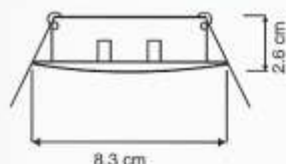

Vulcano

RO/EM-40

- Luminaria de empotrar
- Cuerpo de Acero
- Acabado Satinado y color blanco
- 50 watts halógeno
- Color: **Satinado** **Blanco**