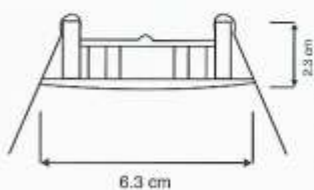

Poseidón

RO/EM-51

- Luminaria de empotrar
- Cuerpo de Acero
- Acabado Satinado y color blanco
- 50 watts halógeno
- Color: **Satinado** **Blanco**