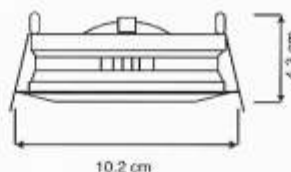

Vulcano

RO/EM-40

- Luminaria de empotrar
- Cuerpo de Acero
- Acabado Satinado y color blanco
- 50 watts halógeno
- Color: **Satinado** **Blanco**

Hermes

RO/EM-41

- Luminaria de empotrar
- Cuerpo de Acero
- Acabado Satinado y color blanco
- 50 watts halógeno
- Color: **Satinado** **Blanco**