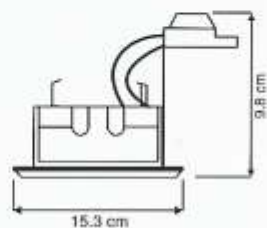

Poseidón

RO/EM-51

- Luminaria de empotrar
- Cuerpo de Acero
- Acabado Satinado y color blanco
- 50 watts halógeno
- Color: **Satinado** **Blanco**

Mercurio

RO/EM-37

- Luminaria de empotrar
- Cuerpo de Acero
- Acabado Satinado y color blanco
- 50 watts halógeno
- Color: **Satinado** **Blanco**