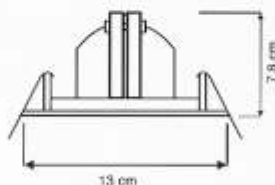

Luminarias Empotrar

Zeus

RO/EM-57

- Luminaria de empotrar
- Cuerpo de Acero
- Acabado Satinado y color blanco
- 50 watts halógeno
- Color: **Satinado** **Blanco**

Juno

RO/EM-23

- Luminaria de empotrar
- Cuerpo de Acero
- Acabado Satinado y color blanco
- 50 watts halógeno
- Color: **Satinado** **Blanco**