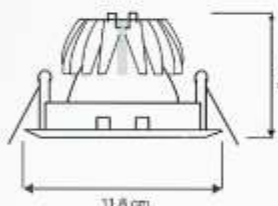

Luminarias Empotrar

Zeus

RO/EM-57

- Luminaria de empotrar
- Cuerpo de Acero
- Acabado Satinado y color blanco
- 50 watts halógeno
- Color: **Satinado** **Blanco**

Juno

RO/EM-23

- Luminaria de empotrar
- Cuerpo de Acero
- Acabado Satinado y color blanco
- 50 watts halógeno
- Color: **Satinado** **Blanco**

Vulcano

RO/EM-40

- Luminaria de empotrar
- Cuerpo de Acero
- Acabado Satinado y color blanco
- 50 watts halógeno
- Color: **Satinado** **Blanco**

Hermes

RO/EM-41

- Luminaria de empotrar
- Cuerpo de Acero
- Acabado Satinado y color blanco
- 50 watts halógeno
- Color: **Satinado** **Blanco**