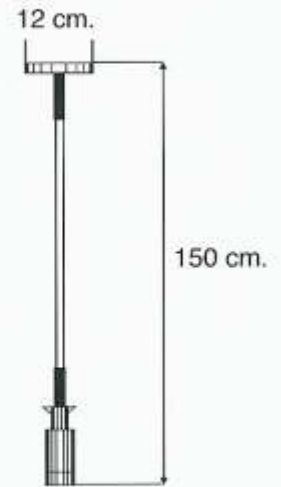

Colgantes

Minerva CL-V021/1S-1

- Colgante de Techo
- Cuerpo de Acero
- Difusor de Cristal esmerilado
- Acabado Satinado
- 40 Watts.

Atenea

CL-E021/1S-1

- Colgante de Techo
- Cuerpo de acero
- Difusor de cristal esmerilado
- Acabado Satinado
- 40 Watts.

Colgantes

Ares CL-C023/1S-2

- Colgante de Techo
- Cuerpo de Acero
- Acabado Satinado
- 50 Watts.

Hera CL-K023/1S-2

- Colgante de Techo
- Cuerpo de acero
- Difusor de cristal claro
- Acabado Satinado
- 50 Watts.