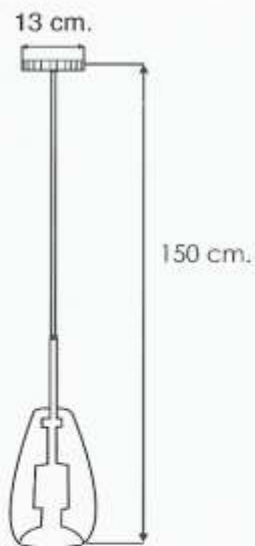

Colgantes

Minerva CL-V021/1S-1

- Colgante de Techo
- Cuerpo de Acero
- Difusor de Cristal esmerilado
- Acabado Satinado
- 40 Watts.

Atenea

CL-E021/1S-1

- Colgante de Techo
- Cuerpo de acero
- Difusor de cristal esmerilado
- Acabado Satinado
- 40 Watts.

Colgantes

Ares CL-C023/1S-2

- Colgante de Techo
- Cuerpo de Acero
- Acabado Satinado
- 50 Watts.

Hera CL-K023/1S-2

- Colgante de Techo
- Cuerpo de acero
- Difusor de cristal claro
- Acabado Satinado
- 50 Watts.