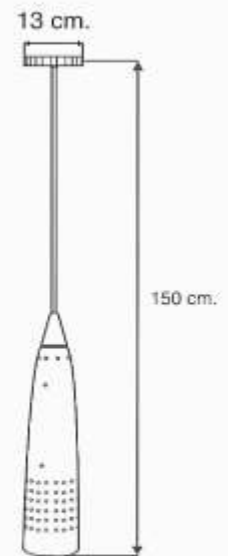

Colgantes

Minerva CL-V021/1S-1

- Colgante de Techo
- Cuerpo de Acero
- Difusor de Cristal esmerilado
- Acabado Satinado
- 40 Watts.

Atenea

CL-E021/1S-1

- Colgante de Techo
- Cuerpo de acero
- Difusor de cristal esmerilado
- Acabado Satinado
- 40 Watts.

Colgantes

Ares CL-C023/1S-2

- Colgante de Techo
- Cuerpo de Acero
- Acabado Satinado
- 50 Watts.

Hera CL-K023/1S-2

- Colgante de Techo
- Cuerpo de acero
- Difusor de cristal claro
- Acabado Satinado
- 50 Watts.