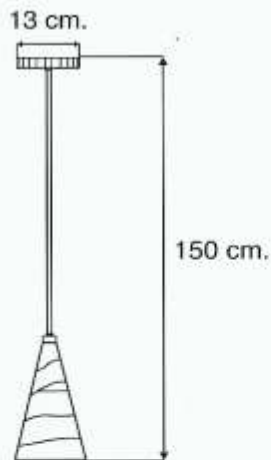

Colgantes

Minerva CL-V021/1S-1

- Colgante de Techo
- Cuerpo de Acero
- Difusor de Cristal esmerilado
- Acabado Satinado
- 40 Watts.

Atenea

CL-E021/1S-1

- Colgante de Techo
- Cuerpo de acero
- Difusor de cristal esmerilado
- Acabado Satinado
- 40 Watts.

Colgantes

Ares CL-C023/1S-2

- Colgante de Techo
- Cuerpo de Acero
- Acabado Satinado
- 50 Watts.

Hera CL-K023/1S-2

- Colgante de Techo
- Cuerpo de acero
- Difusor de cristal claro
- Acabado Satinado
- 50 Watts.