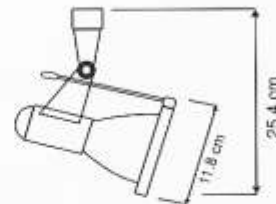

Luminarias de Canope

Ceres K38

RO/KA-75

- Luminaria de sobreponer canope dirigible
- Cuerpo de Acero
- Acabado Satinado y color blanco
- 100 watts
- Color: Satinado Blanco

Ceres K30

RO/KA-76

- Luminaria de sobreponer canope dirigible
- Cuerpo de Acero
- Acabado Satinado y color blanco
- 75 watts
- Color: Satinado Blanco