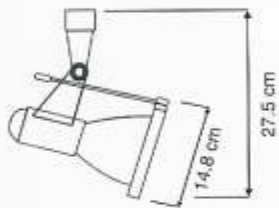

Luminarias de Canope

Ceres K38

RO/KA-75

- Luminaria de sobreponer canope dirigible
- Cuerpo de Acero
- Acabado Satinado y color blanco
- 100 watts
- Color: Satinado Blanco

Ceres K30

RO/KA-76

- Luminaria de sobreponer canope dirigible
- Cuerpo de Acero
- Acabado Satinado y color blanco
- 75 watts
- Color: Satinado Blanco