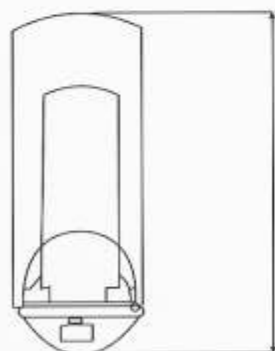

Feba

CL-Q032 / 1S-4

- Luminaria de pared
- Cuerpo de Acero
- Acabado Satinado
- Cristal Difusor
- 100 Watts máximo.

Baco

CL-O032 / 1S-4

- Luminaria de pared
- Cuerpo de Acero
- Acabado Satinado
- Cristal Difusor
- 100 Watts.

Minerva A1L

CL-V031/1S-1

- Luminaria de pared
- Cuerpo de Acero
- Acabado Satinado
- Cristal difusor
- 40 Watts.

Diana A1L

CL-P031/1S-1

- Luminaria de pared
- Cuerpo de Acero
- Acabado Satinado
- Cristal Difusor
- 40 Watts.