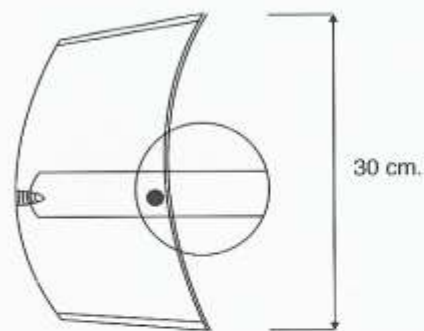

Feba

CL-Q032 / 1S-4

- Luminaria de pared
- Cuerpo de Acero
- Acabado Satinado
- Cristal Difusor
- 100 Watts máximo.

Baco

CL-O032 / 1S-4

- Luminaria de pared
- Cuerpo de Acero
- Acabado Satinado
- Cristal Difusor
- 100 Watts.

Minerva A1L

CL-V031/1S-1

- Luminaria de pared
- Cuerpo de Acero
- Acabado Satinado
- Cristal difusor
- 40 Watts.

Diana A1L

CL-P031/1S-1

- Luminaria de pared
- Cuerpo de Acero
- Acabado Satinado
- Cristal Difusor
- 40 Watts.