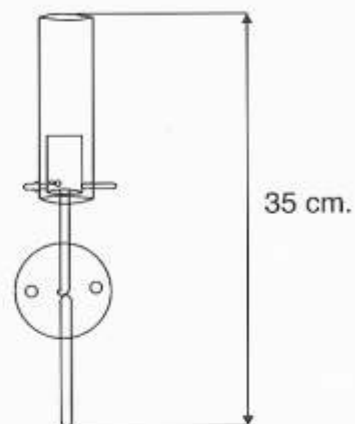

Feba

CL-Q032 / 1S-4

- Luminaria de pared
- Cuerpo de Acero
- Acabado Satinado
- Cristal Difusor
- 100 Watts máximo.

Baco

CL-O032 / 1S-4

- Luminaria de pared
- Cuerpo de Acero
- Acabado Satinado
- Cristal Difusor
- 100 Watts.

Minerva A1L

CL-V031/1S-1

- Luminaria de pared
- Cuerpo de Acero
- Acabado Satinado
- Cristal difusor
- 40 Watts.

Diana A1L

CL-P031/1S-1

- Luminaria de pared
- Cuerpo de Acero
- Acabado Satinado
- Cristal Difusor
- 40 Watts.