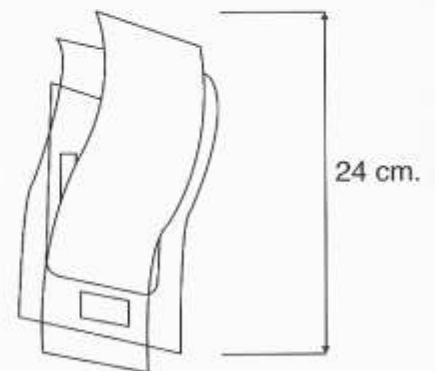

Feba

CL-Q032 / 1S-4

- Luminaria de pared
- Cuerpo de Acero
- Acabado Satinado
- Cristal Difusor
- 100 Watts máximo.

Baco

CL-O032 / 1S-4

- Luminaria de pared
- Cuerpo de Acero
- Acabado Satinado
- Cristal Difusor
- 100 Watts.

Minerva A1L

CL-V031/1S-1

- Luminaria de pared
- Cuerpo de Acero
- Acabado Satinado
- Cristal difusor
- 40 Watts.

Diana A1L

CL-P031/1S-1

- Luminaria de pared
- Cuerpo de Acero
- Acabado Satinado
- Cristal Difusor
- 40 Watts.