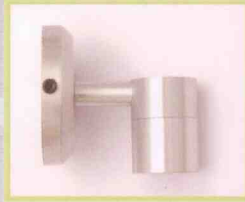

a pared

Gradalen Light

GL-074 / Mini Step Lite luz de luna negro
Medidas: Ø L 12.5 cm x H9.0cm x P4.0cm
Foco: ampolleta / WT: 50 Volts: 12

GL-172/S / Arbotante Simple MR-16 Satinado
Medidas: Ø 14.0 cm x H15.3cm
Foco: MR-16 / WT: 50 Volts: 12

GL-173/S / Arbotante Doble MR-16 Satinado
Medidas: Ø 15.7 cm x H13.8cm
Foco: MR-16 / WT: 50 Volts: 12

GL-174/S / Arbotante Simple PAR-20 Satinado
Medidas: Ø 15.4 cm x H14.3cm
Foco: PAR-20 / WT: 50 Volts: 127

GL-175/S / Arbotante Doble PAR-20 Satinado
Medidas: Ø 23.7 cm x H14.4cm
Foco: PAR-20 / WT: 50 Volts: 127

GL-176/S / Arbotante Simple PAR-30 Satinado
Medidas: Ø 16.3 cm x H19.0cm
Foco: PAR-30 / WT: 50 Volts: 127

GL-181/S / Arbotante Doble MR-11 Satinado
Medidas: Ø 12.7 cm x H11.8cm
Foco: MR-11 / WT: 35 Volts: 12

a pared