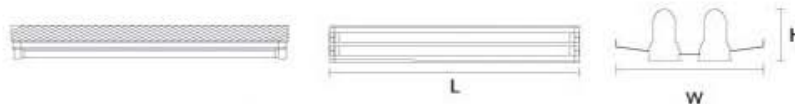

## LUMINARIO DE ALUMINIO 1XT5

MODELO	WATTS	VOLTS	DIMENSIONES (LxWxH mm)	PZAS. POR CAJA
M14	14W	127V	570 x 70 x 40	30
M28	28W	127V	1173 x 70 x 35	30
M54	54W	127V	1173 x 70 x 35	30

- Cuerpo de Aluminio Ultra Brillante con 2 alas
- Reflector de Aluminio EVER BRIGHT
- Con Balastro Electrónico Encendido Instantaneo 30,000 Horas de Vida
- Lámpara T5 6500°K (Disponible en 3000°K)
- Luminario de Alta Eficiencia y Bajo Consumo
- Interconectable hasta 10 Luminarias
- Para Sobreponer ó Suspende
- Sistema de Fijación; para Sobreponer (Incluido) y para Suspende (no Incluido)
- Fácil de instalar

## LUMINARIO DE ALUMINIO 2XT5

MODELO	WATTS	VOLTS	DIMENSIONES (LxWxH mm)	PZAS. POR CAJA
M214	2x14 W	127V	570 x 126 x 40	30
M228	2x28 W	127V	1173 x 126 x 40	30
M254	2x54 W	127V	1173 x 126 x 40	30

- Cuerpo de Aluminio Ultra Brillante con 2 alas
- Reflector de Aluminio EVER BRIGHT
- Con Balastro Electrónico Encendido Instantaneo 30,000 Horas de Vida
- Lámpara T5 6500°K (Disponible en 3000°K)
- Luminario de Alta Eficiencia y Bajo Consumod
- Interconectable hasta 10 Luminarias
- Para Sobreponer ó Suspende
- Sistema de Fijación; para Sobreponer (Incluido) y para Suspende (no Incluido)
- Fácil de instalar