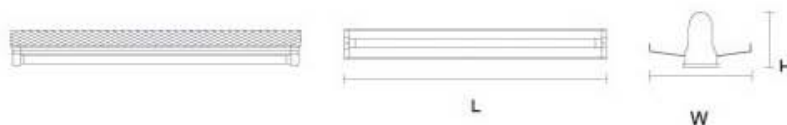

Línea M

## LUMINARIO DE ALUMINIO 1XT5

MODELO	WATTS	VOLTS	DIMENSIONES (LxWxH mm)	PZAS. POR CAJA
M14	14W	127V	570 x 70 x 40	30
M28	28W	127V	1173 x 70 x 35	30
M54	54W	127V	1173 x 70 x 35	30

- Cuerpo de Aluminio Ultra Brillante con 2 alas
- Reflector de Aluminio EVER BRIGHT
- Con Balastro Electrónico Encendido Instantaneo 30,000 Horas de Vida
- Lámpara T5 6500°K (Disponible en 3000°K)
- Luminario de Alta Eficiencia y Bajo Consumo
- Interconectable hasta 10 Luminarias
- Para Sobreponer ó Suspende
- Sistema de Fijación; para Sobreponer (Incluido) y para Suspende (no Incluido)
- Fácil de instalar

## LUMINARIO DE ALUMINIO 2XT5

MODELO	WATTS	VOLTS	DIMENSIONES (LxWxH mm)	PZAS. POR CAJA
M214	2x14 W	127V	570 x 126 x 40	30
M228	2x28 W	127V	1173 x 126 x 40	30
M254	2x54 W	127V	1173 x 126 x 40	30

- Cuerpo de Aluminio Ultra Brillante con 2 alas
- Reflector de Aluminio EVER BRIGHT
- Con Balastro Electrónico Encendido Instantaneo 30,000 Horas de Vida
- Lámpara T5 6500°K (Disponible en 3000°K)
- Luminario de Alta Eficiencia y Bajo Consumod
- Interconectable hasta 10 Luminarias
- Para Sobreponer ó Suspende
- Sistema de Fijación; para Sobreponer (Incluido) y para Suspende (no Incluido)
- Fácil de instalar

# Línea M

MODELO	WATTS	VOLTS	DIMENSIONES (LxWxH mm)
M32	32W	127V	1320 x 30 x 42
M32S	32W	127V	1320 x 30 x 42