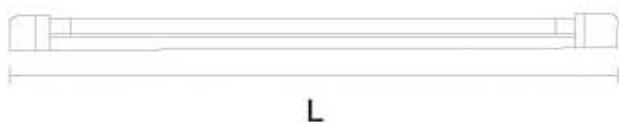

Línea M

MODELO	WATTS	VOLTS	DIMENSIONES (LxWxH mm)
M32	32W	127V	1320 x 30 x 42
M32S	32W	127V	1320 x 30 x 42

LUMINARIO DE ALUMINIO T8

- •Cuerpo 100% Aluminio
- •Con Balastro Electrónico de Encendido Instantáneo 30,000 Horas de Vida
- •Lampara T8 de Alta Eficiencia y Bajo Consumo
- •Sistema de Fijación Incluido
- •Ultra Ligera
- •Fácil de Instalar

COLORES:

BLANCO ☐

SATÍN ☒