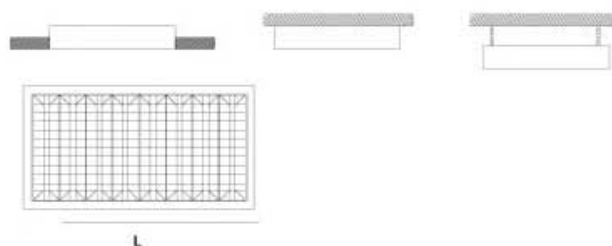

Gabinetes Fluorescentes T5

GABINETE FLUORESCENTE T5 4X14W

MODELO	WATTS	VOLTS	DIMENSIONES (LxWxH mm)	PZAS. POR CAJA
G1	4x14W	127V	605 x 600 x 70	2

- Louver Parabólico tipo Americano 100% Aluminio
- Reflector de Aluminio EVER BRIGHT
- Con Balastro Electrónico Encendido Instantáneo 30.000 Horas de Vida
- Lámpara T5 6500°K (Disponible en 3000°K)
- Luminario de Alta Eficiencia y Bajo Consumo
- Sistema de fijación Especial para Sobreponer, Suspender y Empotrar en Plafón
- Fácil de Instalar

GABINETES FLUORESCENTES T5 4X28W Y 4X54W

MODELO	WATTS	VOLTS	DIMENSIONES (LxWxH mm)	PZAS. POR CAJA
G2	4x28W	127V	1200 x 600 x 70	2
G3	4x54W	127V	1200 x 600 x 70	2

- Louver Parabólico tipo Americano 100% Aluminio
- Reflector de Aluminio EVER BRIGHT
- Con Balastro Electrónico Encendido Instantáneo 30.000 Horas de Vida
- Lámpara T5 6500°K (Disponible en 3000°K)
- Luminario de Alta Eficiencia y Bajo Consumo
- Sistema de fijación Especial para Sobreponer, Suspender y Empotrar en Plafón
- Fácil de Instalar

Gabinetes Fluorescentes T5

MODELO	WATTS	VOLTS	DIMENSIONES (LxWxH mm)	PZAS. POR CAJA
G7	4x54W	127V	1200 x 600 x 70	2
G9	6x54W	127V	1200 x 590 x 57	2

- Ideal para Dobles y Triples Alturas, Almacenes, industrias, etc.
- Encendido opcional de tubos combinados o por pares.
- Louver Parabólico tipo Americano 100% Aluminio
- Reflector de Aluminio EVER BRIGHT
- Con Balastro Electrónico Encendido Instantáneo 30,000 Horas de Vida
- Lámpara T5 6500°K (Disponible en 3000°K)
- Luminario de Alta Eficiencia y Bajo Consumo
- Sistema de Fijación Especial para Sobreponer, Suspender y Empotrar en Plafón
- Fácil de Instalar