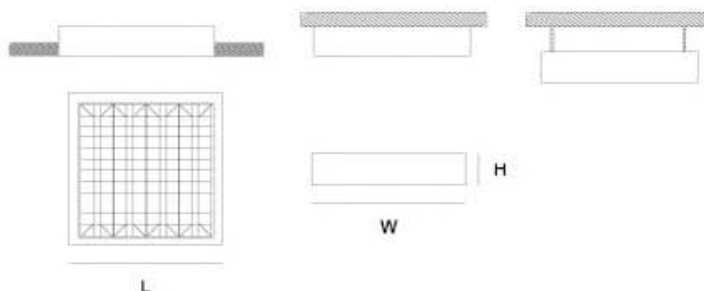

Gabinetes Fluorescentes T5

GABINETE FLUORESCENTE T5 4X14W

MODELO	WATTS	VOLTS	DIMENSIONES (LxWxH mm)	PZAS. POR CAJA
G1	4x14W	127V	605 x 600 x 70	2

- Louver Parabólico tipo Americano 100% Aluminio
- Reflector de Aluminio EVER BRIGHT
- Con Balastro Electrónico Encendido Instantáneo 30.000 Horas de Vida
- Lámpara T5 6500°K (Disponible en 3000°K)
- Luminario de Alta Eficiencia y Bajo Consumo
- Sistema de fijación Especial para Sobreponer, Suspender y Empotrar en Plafón
- Fácil de Instalar

GABINETES FLUORESCENTES T5 4X28W Y 4X54W

MODELO	WATTS	VOLTS	DIMENSIONES (LxWxH mm)	PZAS. POR CAJA
G2	4x28W	127V	1200 x 600 x 70	2
G3	4x54W	127V	1200 x 600 x 70	2

- Louver Parabólico tipo Americano 100% Aluminio
- Reflector de Aluminio EVER BRIGHT
- Con Balastro Electrónico Encendido Instantáneo 30.000 Horas de Vida
- Lámpara T5 6500°K (Disponible en 3000°K)
- Luminario de Alta Eficiencia y Bajo Consumo
- Sistema de fijación Especial para Sobreponer, Suspender y Empotrar en Plafón
- Fácil de Instalar

Gabinetes Fluorescentes T5

MODELO	WATTS	VOLTS	DIMENSIONES (LxWxH mm)	PZAS. POR CAJA
G7	4x54W	127V	1200 x 600 x 70	2
G9	6x54W	127V	1200 x 590 x 57	2

- Ideal para Dobles y Triples Alturas, Almacenes, industrias, etc.
- Encendido opcional de tubos combinados o por pares.
- Louver Parabólico tipo Americano 100% Aluminio
- Reflector de Aluminio EVER BRIGHT
- Con Balastro Electrónico Encendido Instantáneo 30,000 Horas de Vida
- Lámpara T5 6500°K (Disponible en 3000°K)
- Luminario de Alta Eficiencia y Bajo Consumo
- Sistema de Fijación Especial para Sobreponer, Suspender y Empotrar en Plafón
- Fácil de Instalar