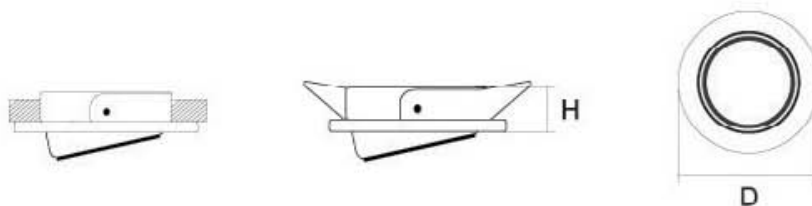

- Carcasa de Acero
- Reflector de Aluminio Troquelado, Forma Cóncava, Acabado Brilloso
- Refractor de Cristal Temotemplado, Acabado Frost
- Disponible en color Blanco, Negro y Satín
- Portalámpara de Porcelana Multi voltaje
- Sistema de fijación incluido
- Para Empotrar o Sobreponer
- Fácil de Instalar

MINICAN DIRIGIBLE

MCDG

COLORES:

BLANCO NEGRO SATÍN

MODELO	WATTS	VOLTS	DIMENSIONES (DxH mm)	PZAS. POR CAJA
MCDGB	20W	127V/12V	68 x 26	100
MCDGN	20W	127V/12V	68 x 26	100
MCDGS	20W	127V/12V	68 x 26	100

- Carcasa de Acero
- Reflector de Aluminio Troquelado, Forma Cóncava, Acabado Brilloso
- Refractor de Cristal Temotemplado, Acabado Frost
- Disponible en color Blanco, Negro y Satín
- Portalámpara de Porcelana Multi voltaje
- Sistema de fijación incluido
- Para Empotrar
- Fácil de Instalar

Minicanes y Empotrados de Halógeno

MODELO	WATTS	VOLTS	DIMENSIONES (DxH mm)	DIMENSIONES 2 (DxH2 mm)	PZAS. POR CAJA
MGGB	20W	127V/12V	71 X 25	71 X 15	100
MGGN	20W	127V/12V	71 X 25	71 X 15	100
MGGS	20W	127V/12V	71 X 25	71 X 15	100

MODELO	WATTS	VOLTS	DIMENSIONES (DxH mm)	DIMENSIONES 2 (DxH2 mm)	PZAS. POR CAJA
MXGB	20W	127V/12V	75 X 25	75 X 15	100
MXGN	20W	127V/12V	75 X 25	75 X 15	100
MXGS	20W	127V/12V	75 X 25	75 X 15	100

- Carcasa de Acero
- Reflector de Aluminio Troquelado, Forma Cóncava , Acabado Brilloso
- Refractor de Cristal Termotemplado, Acabado Frost
- Disponible en color Blanco, Negro y Satín
- Portalámpara de Porcelana Multi voltaje
- Sistema de fijación incluido
- Para Empotrar o Sobreponer
- Fácil de Instalar