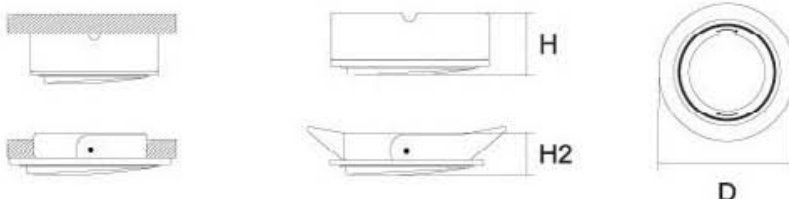

- Carcasa de Acero
- Reflector de Aluminio Troquelado, Forma Cóncava, Acabado Brilloso
- Refractor de Cristal Temotemplado, Acabado Frost
- Disponible en color Blanco, Negro y Satín
- Portalámpara de Porcelana Multi voltaje
- Sistema de fijación incluido
- Para Empotrar o Sobreponer
- Fácil de Instalar

MINICAN DIRIGIBLE

MCDG

COLORES:

BLANCO NEGRO SATÍN

MODELO	WATTS	VOLTS	DIMENSIONES (DxH mm)	PZAS. POR CAJA
MCDGB	20W	127V/12V	68 x 26	100
MCDGN	20W	127V/12V	68 x 26	100
MCDGS	20W	127V/12V	68 x 26	100

- Carcasa de Acero
- Reflector de Aluminio Troquelado, Forma Cóncava, Acabado Brilloso
- Refractor de Cristal Temotemplado, Acabado Frost
- Disponible en color Blanco, Negro y Satín
- Portalámpara de Porcelana Multi voltaje
- Sistema de fijación incluido
- Para Empotrar
- Fácil de Instalar

Minicanes y Empotrados de Halógeno

MODELO	WATTS	VOLTS	DIMENSIONES (DxH mm)	DIMENSIONES 2 (DxH2 mm)	PZAS. POR CAJA
MGGB	20W	127V/12V	71 X 25	71 X 15	100
MGGN	20W	127V/12V	71 X 25	71 X 15	100
MGGS	20W	127V/12V	71 X 25	71 X 15	100

MODELO	WATTS	VOLTS	DIMENSIONES (DxH mm)	DIMENSIONES 2 (DxH2 mm)	PZAS. POR CAJA
MXGB	20W	127V/12V	75 X 25	75 X 15	100
MXGN	20W	127V/12V	75 X 25	75 X 15	100
MXGS	20W	127V/12V	75 X 25	75 X 15	100

- Carcasa de Acero
- Reflector de Aluminio Troquelado, Forma Cóncava , Acabado Brilloso
- Refractor de Cristal Termotemplado, Acabado Frost
- Disponible en color Blanco, Negro y Satín
- Portalámpara de Porcelana Multi voltaje
- Sistema de fijación incluido
- Para Empotrar o Sobreponer
- Fácil de Instalar