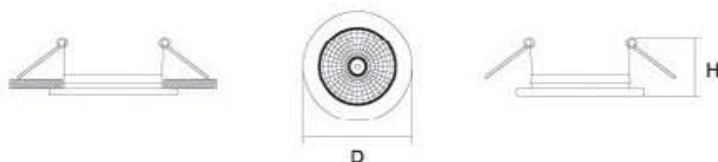

Minicanes y Empotrados de Halógeno

EMPOTRADO FIJO

EF

COLORES:

BLANCO NEGRO SATÍN ORO
 GRAFITO CROMO

MODELO	WATTS	VOLTS	DIMENSIONES (DxH mm)	PZAS. POR CAJA
EFD	20W / 50W	12V / 130V	80 x 35	100
EFN	20W / 50W	12V / 130V	80 x 35	100
EFS	20W / 50W	12V / 130V	80 x 35	100
EFO	20W / 50W	12V / 130V	80 x 35	100
EFC	20W / 50W	12V / 130V	80 x 35	100
EFG	20W / 50W	12V / 130V	80 x 35	100