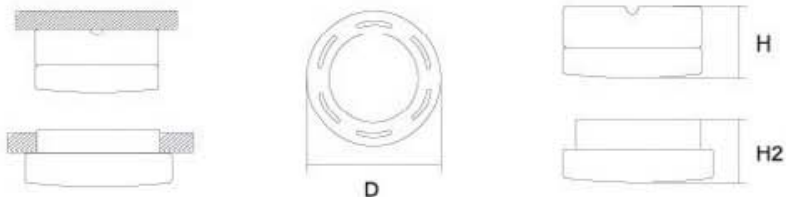

Minicanes y Empotrados de Halógeno

Minicanes y Empotrados de Halógeno

MINICAN

MCG

COLORES:

BLANCO NEGRO SATÍN

MODELO	WATTS	VOLTS	DIMENSIONES (DxH mm)	DIMENSIONES 2 (DxH2 mm)	PZAS. POR CAJA
MCGB	20W	127V/12V	70 x 32	70 x 30	100
MCGN	20W	127V/12V	70 x 32	70 x 30	100
MCGS	20W	127V/12V	70 x 32	70 x 30	100

- Carcasa de Acero
- Reflector de Aluminio Troquelado, Forma Cóncava, Acabado Brilloso
- Refractor de Cristal Temotemplado, Acabado Frost
- Disponible en color Blanco, Negro y Satín
- Portalámpara de Porcelana Multi voltaje
- Sistema de fijación incluido
- Para Empotrar o Sobreponer
- Fácil de Instalar

MINICAN DIRIGIBLE

MCDG

COLORES:

BLANCO NEGRO SATÍN

MODELO	WATTS	VOLTS	DIMENSIONES (DxH mm)	PZAS. POR CAJA
MCDGB	20W	127V/12V	68 x 26	100
MCDGN	20W	127V/12V	68 x 26	100
MCDGS	20W	127V/12V	68 x 26	100

- Carcasa de Acero
- Reflector de Aluminio Troquelado, Forma Cóncava, Acabado Brilloso
- Refractor de Cristal Temotemplado, Acabado Frost
- Disponible en color Blanco, Negro y Satín
- Portalámpara de Porcelana Multi voltaje
- Sistema de fijación incluido
- Para Empotrar
- Fácil de Instalar

MODELO	WATTS	VOLTS	DIMENSIONES (DxH mm)	DIMENSIONES 2 (DxH2 mm)	PZAS. POR CAJA
MXGB	20W	127V/12V	75 X 25	75 X 15	100
MXGN	20W	127V/12V	75 X 25	75 X 15	100
MXGS	20W	127V/12V	75 X 25	75 X 15	100

- Carcasa de Acero
- Reflector de Aluminio Troquelado, Forma Cóncava , Acabado Brilloso
- Refractor de Cristal Termotemplado, Acabado Frost
- Disponible en color Blanco, Negro y Satín
- Portalámpara de Porcelana Multi voltaje
- Sistema de fijación incluido
- Para Empotrar o Sobreponer
- Fácil de Instalar