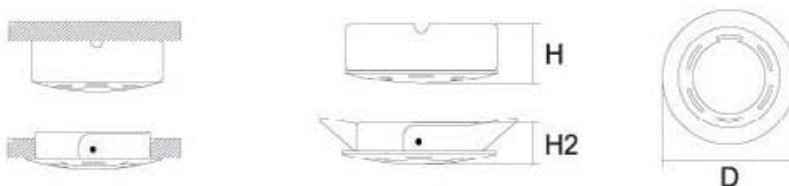

MINICAN DIRIGIBLE

MCDG

COLORES:

BLANCO NEGRO SATÍN

MODELO	WATTS	VOLTS	DIMENSIONES (DxH mm)	PZAS. POR CAJA
MCDGB	20W	127V/12V	68 x 26	100
MCDGN	20W	127V/12V	68 x 26	100
MCDGS	20W	127V/12V	68 x 26	100

- Carcasa de Acero
- Reflector de Aluminio Troquelado, Forma Cóncava, Acabado Brilloso
- Refractor de Cristal Temotemplado, Acabado Frost
- Disponible en color Blanco, Negro y Satín
- Portalámpara de Porcelana Multi voltaje
- Sistema de fijación incluido
- Para Empotrar
- Fácil de Instalar

Minicanes y Empotrados de Halógeno

MODELO	WATTS	VOLTS	DIMENSIONES (DxH mm)	DIMENSIONES 2 (DxH2 mm)	PZAS. POR CAJA
MGGB	20W	127V/12V	71 X 25	71 X 15	100
MGGN	20W	127V/12V	71 X 25	71 X 15	100
MGGS	20W	127V/12V	71 X 25	71 X 15	100

MODELO	WATTS	VOLTS	DIMENSIONES (DxH mm)	DIMENSIONES 2 (DxH2 mm)	PZAS. POR CAJA
MXGB	20W	127V/12V	75 X 25	75 X 15	100
MXGN	20W	127V/12V	75 X 25	75 X 15	100
MXGS	20W	127V/12V	75 X 25	75 X 15	100

- Carcasa de Acero
- Reflector de Aluminio Troquelado, Forma Cóncava , Acabado Brilloso
- Refractor de Cristal Termotemplado, Acabado Frost
- Disponible en color Blanco, Negro y Satín
- Portalámpara de Porcelana Multi voltaje
- Sistema de fijación incluido
- Para Empotrar o Sobreponer
- Fácil de Instalar