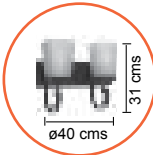

linea forja importada

calux

C1085-3

A1082-2

A1081-1

C1086-3+6

C1083-3

C1084-5

C1085-3
 ○ E-27 3X60W MAX
 ⊕ 127V-60Hz
 TERM. VERDE ANTIGUO

A1082-2
 ○ E-27 2X60W MAX
 ⊕ 127V-60Hz
 TERM. VERDE ANTIGUO

A1081-1
 ○ E-27 1X60W MAX
 ⊕ 127V-60Hz
 TERM. VERDE ANTIGUO

C1083-3
 ○ E-27 3X60W MAX
 ⊕ 127V-60Hz
 TERM. VERDE ANTIGUO