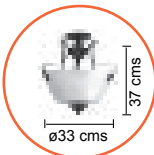

linea forja importada

calux

C1085-3

A1082-2

A1081-1

C1086-3+6

C1083-3

C1084-5

C1085-3
 ○ E-27 3X60W MAX
 ⊕ 127V-60Hz
 TERM. VERDE ANTIGUO

A1082-2
 ○ E-27 2X60W MAX
 ⊕ 127V-60Hz
 TERM. VERDE ANTIGUO

A1081-1
 ○ E-27 1X60W MAX
 ⊕ 127V-60Hz
 TERM. VERDE ANTIGUO

C1083-3
 ○ E-27 3X60W MAX
 ⊕ 127V-60Hz
 TERM. VERDE ANTIGUO