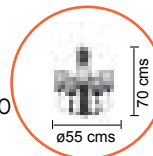

C1084-5

C1084-5
○ E-27 5X60W MAX
⊕ 127V-60Hz
TERM. VERDE ANTIGUO