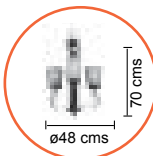

linea forja importada

calux

C1085-3

A1082-2

A1081-1

C1086-3+6

C1083-3

C1084-5

C1085-3
 ○ E-27 3X60W MAX
 ⊕ 127V-60Hz
 TERM. VERDE ANTIGUO

A1082-2
 ○ E-27 2X60W MAX
 ⊕ 127V-60Hz
 TERM. VERDE ANTIGUO

A1081-1
 ○ E-27 1X60W MAX
 ⊕ 127V-60Hz
 TERM. VERDE ANTIGUO

C1083-3
 ○ E-27 3X60W MAX
 ⊕ 127V-60Hz
 TERM. VERDE ANTIGUO

C1086-3+6
 ○ E-27 9X60W MAX
 ⊕ 127V-60Hz
 TERM. VERDE ANTIGUO

C1084-5
 ○ E-27 5X60W MAX
 ⊕ 127V-60Hz
 TERM. VERDE ANTIGUO