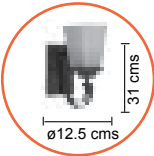

linea forja importada

calux

C1085-3

A1082-2

A1081-1

C1086-3+6

C1083-3

C1084-5

C1085-3
 ○ E-27 3X60W MAX
 ⊕ 127V-60Hz
 TERM. VERDE ANTIGUO

A1082-2
 ○ E-27 2X60W MAX
 ⊕ 127V-60Hz
 TERM. VERDE ANTIGUO

A1081-1
 ○ E-27 1X60W MAX
 ⊕ 127V-60Hz
 TERM. VERDE ANTIGUO

C1083-3
 ○ E-27 3X60W MAX
 ⊕ 127V-60Hz
 TERM. VERDE ANTIGUO