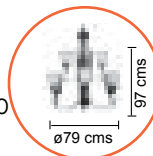

C1085-3
 ○ E-27 3X60W MAX
 ⊕ 127V-60Hz
 TERM. VERDE ANTIGUO

A1082-2
 ○ E-27 2X60W MAX
 ⊕ 127V-60Hz
 TERM. VERDE ANTIGUO

A1081-1
 ○ E-27 1X60W MAX
 ⊕ 127V-60Hz
 TERM. VERDE ANTIGUO

C1083-3
 ○ E-27 3X60W MAX
 ⊕ 127V-60Hz
 TERM. VERDE ANTIGUO