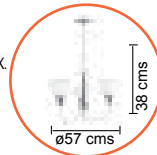

CR3L
 ○ E-27 3 X 60W. MAX.
 127V-60HZ.
 TERM: A, S.

CA3L/S
 ○ E-27 3 X 60W. MAX.
 127V-60HZ.
 TERM: S.

CA3LI/S
 ○ E-27 3 X 60W. MAX.
 127V-60HZ.
 TERM: S.

PIT
 ○ E-27 3 X 60W. MAX.
 127V-60HZ.
 TERM: A, S.