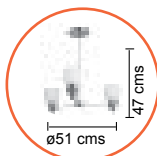

CR3L
 ○ E-27 3 X 60W. MAX.
 127V-60HZ.
 TERM: A, S.

CA3L/S
 ○ E-27 3 X 60W. MAX.
 127V-60HZ.
 TERM: S.

CA3LI/S
 ○ E-27 3 X 60W. MAX.
 127V-60HZ.
 TERM: S.

PIT
 ○ E-27 3 X 60W. MAX.
 127V-60HZ.
 TERM: A, S.