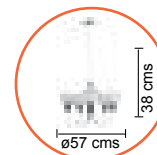

CIT5L
○ E-27 5 X 60W. MAX.
127V-60HZ.
TERM: A, S.