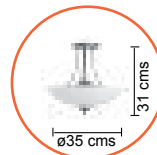

CR3L
 ○ E-27 3 X 60W. MAX.
 127V-60HZ.
 TERM: A, S.

CA3L/S
 ○ E-27 3 X 60W. MAX.
 127V-60HZ.
 TERM: S.

CA3LI/S
 ○ E-27 3 X 60W. MAX.
 127V-60HZ.
 TERM: S.

PIT
 ○ E-27 3 X 60W. MAX.
 127V-60HZ.
 TERM: A, S.