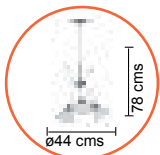

candiles
contemporáneos

c a l u x

CR3L

CA3L/S

CA3LI/S

PIT

CIT3L

CIT5L

CR3L
 ○ E-27 3 X 60W. MAX.
 127V-60HZ.
 TERM: A, S.

CA3L/S
 ○ E-27 3 X 60W. MAX.
 127V-60HZ.
 TERM: S.

CA3LI/S
 ○ E-27 3 X 60W. MAX.
 127V-60HZ.
 TERM: S.

PIT
 ○ E-27 3 X 60W. MAX.
 127V-60HZ.
 TERM: A, S.