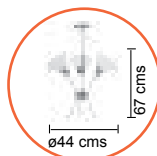

CR3L
 ○ E-27 3 X 60W. MAX.
 127V-60HZ.
 TERM: A, S.

CA3L/S
 ○ E-27 3 X 60W. MAX.
 127V-60HZ.
 TERM: S.

CA3LI/S
 ○ E-27 3 X 60W. MAX.
 127V-60HZ.
 TERM: S.

PIT
 ○ E-27 3 X 60W. MAX.
 127V-60HZ.
 TERM: A, S.